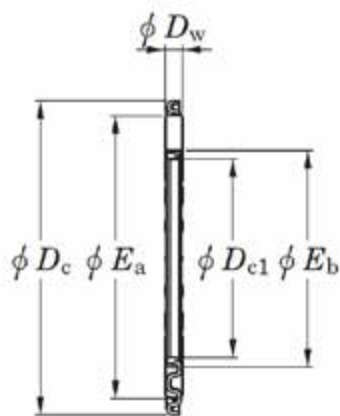

Needle Roller Thrust Bearings

AXK Metric Series

Koyo

Finer Power Transmissions P/L | www.finerpt.com

AXK

shaft dia.	Dc1	Dc	Dw	Ea	Eb	Ra max	Bearing no.	Basic load ratings (kN)		Fatigue Load limit (kN) Cu	Limiting speed (min-1)	Mass(kg)
								Cr	Cor			
6	6	19	2	16.9	7.8	0.3	AXK0619TN	6.37	14.3	1.4	23 000	0.001
8	8	21	2	18.6	9.6	0.3	AXK0821TN	8.34	21.1	2	20 000	0.001
10	10	24	2	22.5	11	0.3	AXK1024	9.32	25.9	2.9	17 000	0.003
12	12	26	2	24.5	13	0.3	AXK1226	10.8	32.3	3.4	15 000	0.004
15	15	28	2	27	17	0.3	AXK1528	11.1	35.2	3.35	15 000	0.004
17	17	30	2	28.7	18.3	0.3	AXK1730	11.7	38.7	3.7	14 000	0.004
20	20	35	2	34	22	0.3	AXK2035	12.8	45.4	4.4	12 000	0.006
25	25	42	2	41	29	0.6	AXK2542	14.3	56.8	5.5	10 000	0.007
30	30	47	2	46	35	0.6	AXK3047	16	68.1	6.6	9 000	0.009
35	35	52	2	51	40	0.6	AXK3552	17.4	79.5	7.7	8 100	0.01
40	40	60	3	58	45	0.6	AXK4060	27.1	110	11.9	7 000	0.016
45	45	65	3	63	50	0.6	AXK4565	29	124	13.4	6500	0.02
50	50	70	3	68	55	0.6	AXK5070	30.8	137	14.9	6 000	0.02
55	55	78	3	76	60	0.6	AXK5578	39.4	195	20.5	5 300	0.026
60	60	85	3	83	65	0.6	AXK6085	44.5	234	24.7	4 900	0.035
65	65	90	3	88	70	0.6	AXK6590	46.7	254	26.8	4 600	0.036
70	70	95	4	93	74	0.6	AXK7095	53.8	253	28	4 400	0.055
75	75	100	4	98	79	0.6	AXK75100	55.1	266	29.4	4 200	0.058
100	100	135	4	133	105	0.6	AXK100135	90.2	552	56.4	3 100	0.106
110	110	145	4	143	115	0.6	AXK110145	93.2	591	59	2 800	0.117
120	120	155	4	153	125	0.6	AXK120155	98.5	650	63.5	2 700	0.126
130	130	170	5	167	136	0.6	AXK130170	132	829	78.7	2 400	0.198
140	140	180	5	177	146	0.6	AXK140180	136	887	82.5	2 300	0.221
150	150	190	5	187	156	0.6	AXK150190	141	944	86.2	2 200	0.225
160	160	200	5	197	166	0.6	AXK160200	146	1000	89.9	2 100	0.249