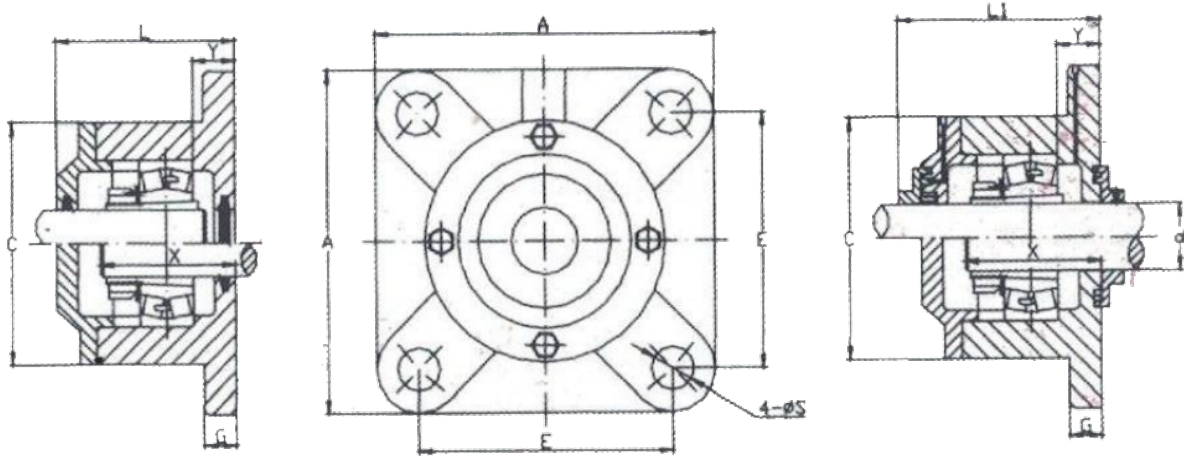

FCM Series

4-Bolt Square Plummer Block Housing

Part No.	To Suit Dimensions	Dimensions (mm)								
		A	E	C	G	L	L1	X	Y	Z
FCM509	40	136	105	113	14	79	89	62	21	14
FCM510	45	142	108	118	15	83	93	60	21	14
FCM511	50	160	124	130	15	89	99	67	26	18
FCM512	55	170	130	144	18	93	103	71	25	18
FCM513	60	180	140	154	20	96	106	76	23	18
FCM515	65	188	152	167	20	102	112	78	29	18
FCM516	70	198	152	176	22	107	117	82	28	18
FCM517	75	210	170	188	22	111	121	88	29	18
FCM518	80	210	170	200	22	129.4	144.4	112	31	18
FCM520	90	250	198	224	25	147	162	123	33	22
FCM522	100	270	219	246	25	156	171	133	32	22
FCM524	110	280	230	260	28	165	183	141	35	26
FCM526	115	305	250	284	30	174	192	150	39	26
FCM528	125	330	270	300	30	186	204	162	43	26
FCM530	135	350	290	320	40	183	201	170	39	32
FCM532	140	370	300	340	42	197	215	180	38	32