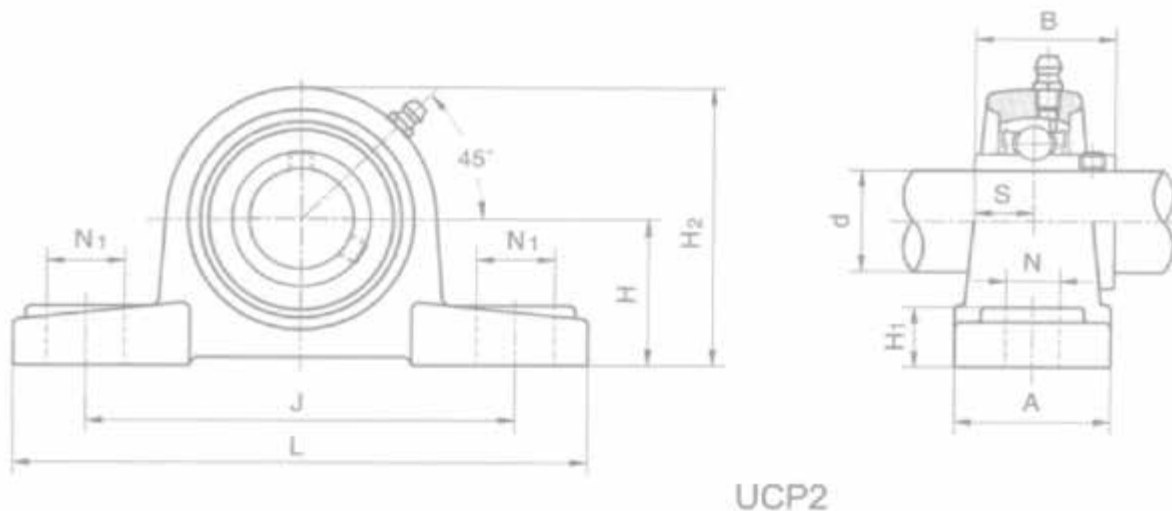

UCP200 Series

UCP2

Part No.	Dimensions (mm)												N.W. (kg)
	d (mm)	d (inch)	H	L	A	J	N	N1	H1	H2	B	S	
UCP205	25	-	36.5	140	38	105	13	19	16	70	34.1	14.3	0.91
UCP205-16	-	1	36.5	140	38	105	13	19	16	70	34.1	14.3	0.91
UCP206	30	-	42.9	165	48	121	17	21	18	83	38.1	15.9	1.32
UCP207	35	-	47.6	167	48	127	17	21	19	94	42.9	17.5	1.72
UCP207-20	-	1.25	47.6	167	48	127	17	21	19	94	42.9	17.5	1.72
UCP208	40	-	49.2	184	54	137	17	23	19	100	49.2	19	2.14
UCP208-24	-	1.5	49.2	184	54	137	17	23	19	100	49.2	19	2.14
UCP209	45	-	54	190	54	146	17	23	20	108	49.2	19	2.45
UCP210	50	-	57.2	206	60	159	20	25	22	114	51.6	19	3.1
UCP210-32	-	2	57.2	206	60	159	20	25	22	114	51.6	19	3.1
UCP211	55	-	63.5	219	60	171	20	25	22	126	55.6	22.2	3.85
UCP212	60	-	69.8	241	70	184	20	25	25	138	65.1	25.4	5.1