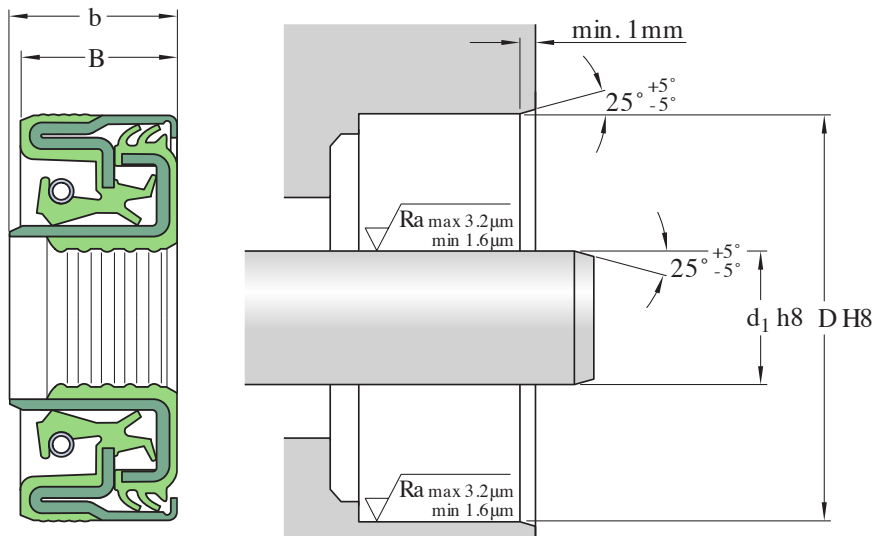

Mudblock Cassette Seals

Part No.	d	D	b	B
35X65 MUD11 R	35	65	13	12.5
45X70 MUD11 R	45	70	14	13.5
48X75 MUD11 R	48	75	14	13.5
55X80 MUD11 R	55	80	14	13.5
56X80 MUD11 R	56	80	14	13.5
60X90 MUD11 R	60	90	15.5	14.5
65X90 MUD11 R	65	90	15.5	14.5
65X95 MUD11 R	65	95	15.5	14.5
70X100 MUD11 R	70	100	15.5	14.5
70X95 MUD11 R	70	95	15.5	14.5
75X100 MUD11 R	75	100	15.5	14.5
75X105 MUD11 R	75	105	15.5	14.5
80X110 MUD11 R	80	110	15.5	14.5
85X110 MUD11 R	85	110	15.5	14.5
85X115 MUD11 R	85	115	15.5	14.5
85X125 MUD11 R	85	125	15.5	14.5
90X120 MUD11 R	90	120	15.5	14.5
100X130 MUD11 R	100	130	15.5	14.5
110X140 MUD11 R	110	140	16	15
120X150 MUD11 R	120	150	16	15
130X160 MUD11 R	130	160	16	15
140X170 MUD11 R	140	170	16	15
145X175 MUD11 R	145	175	16	15
150X180 MUD11 R	150	180	16	15
160X190 MUD11 R	160	190	16	15
165X190 MUD11 R	165	190	16	15
170X200 MUD11 R	170	200	16	15