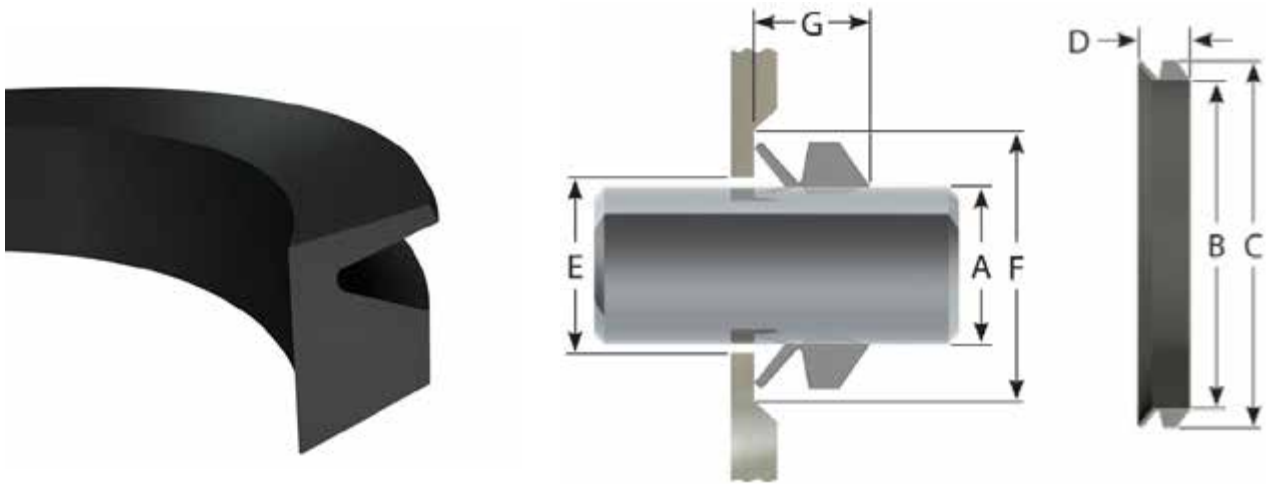

VS Series V-Ring Seals (Metric)

Part Number	Seal Dimensions				Housing Dimensions		
	A	B	C	D	E	F	G
	Shaft Diameter	ID	OD	Height	ID	OD	Width
VS-005	4.50 - 5.50	4	8	5.2	A + 1.00	A + 6.00	4.50 ± 0.40
VS-006	5.50 - 6.50	5	9	5.2	A + 1.00	A + 6.00	4.50 ± 0.40
VS-007	6.50 - 8.00	6	10	5.2	A + 1.00	A + 6.00	4.50 ± 0.40
VS-008	8.00 - 9.50	7	11	5.2	A + 1.00	A + 6.00	4.50 ± 0.40
VS-010	9.50 - 11.50	9	15	7.7	A + 2.00	A + 9.00	6.70 ± 0.60
VS-012	11.50 - 13.50	10.5	16.5	7.7	A + 2.00	A + 9.00	6.70 ± 0.60
VS-014	13.50 - 15.50	12.5	18.5	7.7	A + 2.00	A + 9.00	6.70 ± 0.60
VS-016	15.50 - 17.50	14	20	7.7	A + 2.00	A + 9.00	6.70 ± 0.60
VS-018	17.50 - 19.00	16	22	7.7	A + 2.00	A + 9.00	6.70 ± 0.60
VS-020	19.00 - 21.00	18	26	10.5	A + 2.00	A + 12.00	9.00 ± 0.80
VS-022	21.00 - 24.00	20	28	10.5	A + 2.00	A + 12.00	9.00 ± 0.80
VS-025	24.00 - 27.00	22	30	10.5	A + 2.00	A + 12.00	9.00 ± 0.80
VS-028	27.00 - 29.00	25	33	10.5	A + 3.00	A + 12.00	9.00 ± 0.80
VS-030	29.00 - 31.00	27	35	10.5	A + 3.00	A + 12.00	9.00 ± 0.80
VS-032	31.00 - 33.00	29	37	10.5	A + 3.00	A + 12.00	9.00 ± 0.80
VS-035	33.00 - 36.00	31	39	10.5	A + 3.00	A + 12.00	9.00 ± 0.80
VS-038	36.00 - 38.00	34	42	10.5	A + 3.00	A + 12.00	9.00 ± 0.80
VS-040	38.00 - 43.00	36	46	13	A + 3.00	A + 15.00	11.00 ± 1.00
VS-045	43.00 - 48.00	40	50	13	A + 3.00	A + 15.00	11.00 ± 1.00
VS-050	48.00 - 53.00	45	55	13	A + 3.00	A + 15.00	11.00 ± 1.00

Also available in Viton