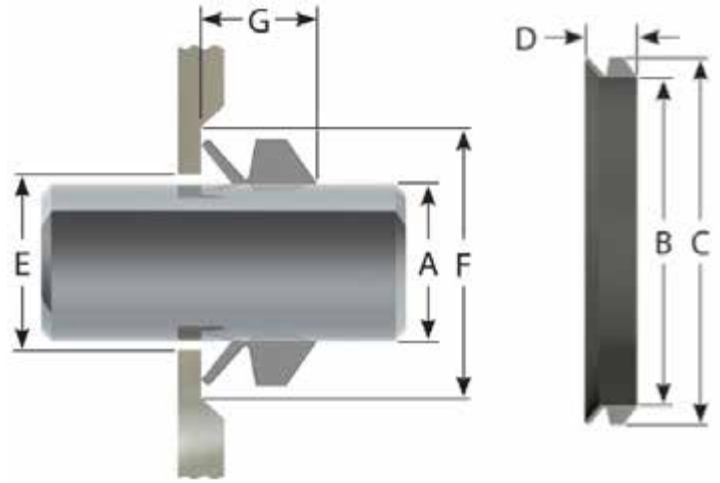

Also available in Viton

VS Series V-Ring Seals (Metric)

Part Number	Seal Dimensions				Housing Dimensions		
	A	B	C	D	E	F	G
	Shaft Diameter	ID	OD	Height	ID	OD	Width
VS-055	53.00 - 58.00	49	59	13	A + 3.00	A + 15.00	11.00 ± 1.00
VS-060	58.00 - 63.00	54	64	13	A + 3.00	A + 15.00	11.00 ± 1.00
VS-065	63.00 - 68.00	58	68	13	A + 3.00	A + 15.00	11.00 ± 1.00
VS-070	68.00 - 73.00	63	75	15.5	A + 4.00	A + 18.00	13.50 ± 1.20
VS-075	73.00 - 78.00	67	79	15.5	A + 4.00	A + 18.00	13.50 ± 1.20
VS-080	78.00 - 83.00	72	84	15.5	A + 4.00	A + 18.00	13.50 ± 1.20
VS-085	83.00 - 88.00	76	88	15.5	A + 4.00	A + 18.00	13.50 ± 1.20
VS-090	88.00 - 93.00	81	93	15.5	A + 4.00	A + 18.00	13.50 ± 1.20
VS-095	93.00 - 98.00	85	97	15.5	A + 4.00	A + 18.00	13.50 ± 1.20
VS-100	98.00 - 105.00	90	102	15.5	A + 4.00	A + 18.00	13.50 ± 1.20
VS-110	105.00 - 115.00	99	113	18	A + 4.00	A + 21.00	15.50 ± 1.50
VS-120	115.00 - 125.00	108	122	18	A + 4.00	A + 21.00	15.50 ± 1.50
VS-130	125.00 - 135.00	117	131	18	A + 4.00	A + 21.00	15.50 ± 1.50
VS-140	135.00 - 145.00	126	140	18	A + 4.00	A + 21.00	15.50 ± 1.50
VS-150	145.00 - 155.00	135	149	18	A + 4.00	A + 21.00	15.50 ± 1.50
VS-160	155.00 - 165.00	144	160	20.5	A + 5.00	A + 24.00	18.00 ± 1.80
VS-170	165.00 - 175.00	153	169	20.5	A + 5.00	A + 24.00	18.00 ± 1.80
VS-180	175.00 - 185.00	162	178	20.5	A + 5.00	A + 24.00	18.00 ± 1.80
VS-190	185.00 - 195.00	171	187	20.5	A + 5.00	A + 24.00	18.00 ± 1.80
VS-199	195.00 - 210.00	180	196	20.5	A + 5.00	A + 24.00	18.00 ± 1.80